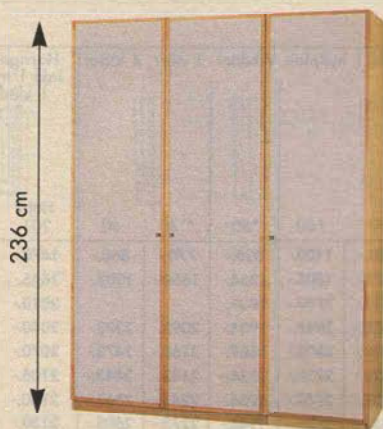

PAX/EVIG garderob med dörrar i vitlaserad massiv furu. 2 hyllor ingår. Bredd 160 cm, djup 58 cm. Exklusive inredning och handtag **6.116,-**

236 cm